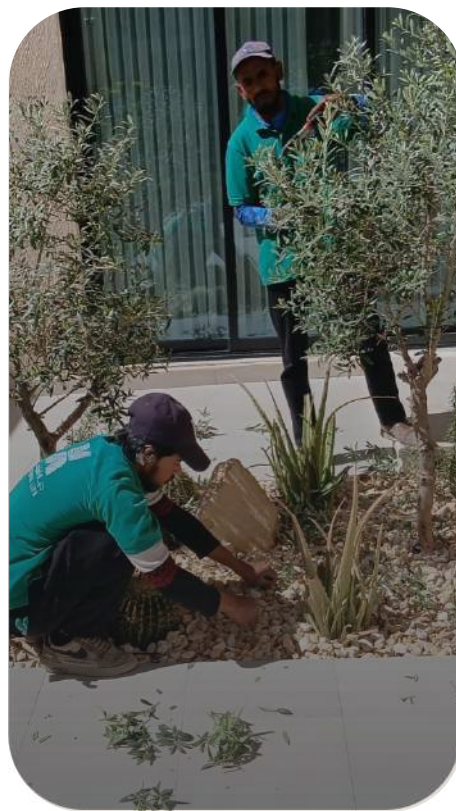

نحو مساحات أكثر جمالاً

المحتوى

من نحن

حلولنا الخضراء

مبادراتنا

شركاءنا

شهادتنا

نقاط البيع