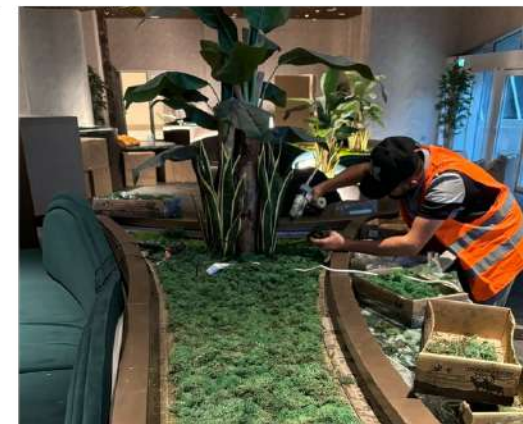

خامات عالية الجودة
ومظهر طبيعي

تصاميم مخصصة
تناسب احتياجاتك

تنفيذ احترافي
وفق أعلى المعايير

تناسب جميع
المساحات

حلول تدوم
طويلاً بلا صيانة

خدمة استشارية
متكاملة

تنفيذ ديكورات ونباتات صناعية - مول في الرياض

مشاريع توريد وتنفيذ نباتات صناعية